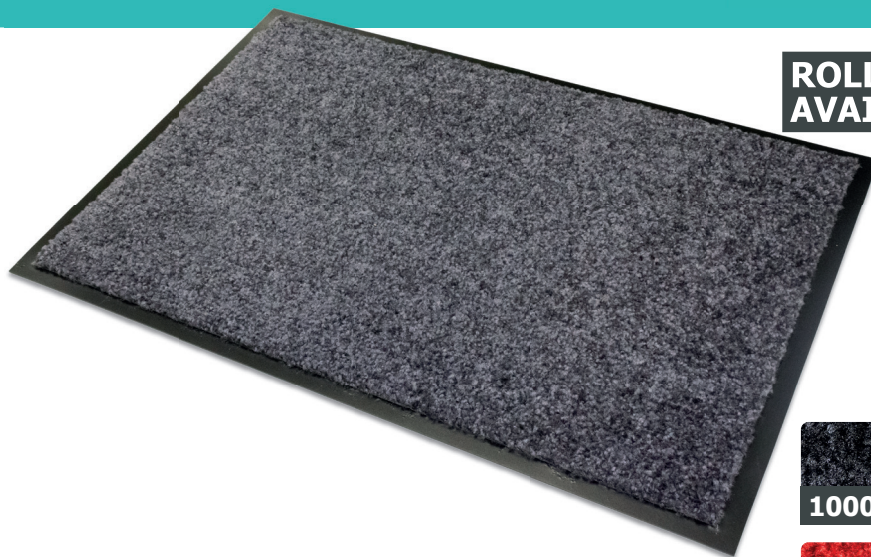

# WASH & CLEAN

1295

DECO

ROLLS AVAILABLE

Surface aspect · Poolstructuur Aspect de surface · Oberflächenstruktur	CUTPILE FRISÉ
Manufacturing process · Fabricatiemethode Technique de fabrication · Produktionsverfahren	TUFTING 5/32"
Pile composition · Poolmateriaal Composition du velours · Polmateriaal	100% POLYAMIDE TWISTED HEATSET
Backing · Rug Dossier · Rückenaustrüstung	VINYL FLEXCOAT
Total weight · Totaalgewicht Poids total · Gesamtgewicht	ca. 2.900 gr/m <sup>2</sup> <sup>(1)</sup>
Pile height · Poolhoogte Hauteur de poil · Polhöhe	ca. 7 mm
Total height · Totale hoogte Hauteur totale · Gesamthöhe	ca. 9 mm
Tuft density · Tuft densiteit Nombre de points · Noppenzahl	ca. 90.000/m <sup>2</sup>
Border · Rand Bord · Rand	ca. 1,5 cm
Intrastat n° <1m <sup>2</sup>	57032092
Intrastat n° >1m <sup>2</sup>	57032098

Standard sizes · Standaard afmetingen · Dimensions standard · Standardmaße

40 x 60 cm	60 x 90 cm	60 x 180 cm	90 x 120 cm	90 x 150 cm
120 x 180 cm				

<sup>(1)</sup>TOLERANCE - 100 gr/m<sup>2</sup>

Terms and Conditions may apply. Mogelijk zijn de algemene voorwaarden van toepassing.  
Les modalités et conditions peuvent s'appliquer. Es können allgemeine Geschäftsbedingungen gelten.