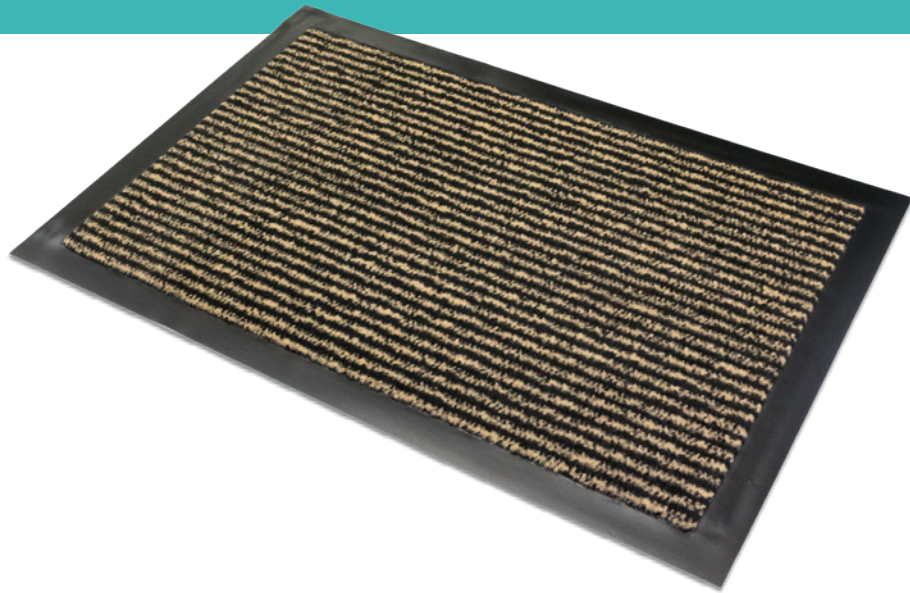

# HORIZON

1213

ESSENTIALS

Surface aspect · Poolstructuur Aspect de surface · Oberflächenstruktur	CUTPILE
Manufacturing process · Fabricatiemethode Technique de fabrication · Produktionsverfahren	TUFTING 5/32"
Pile composition · Poolmateriaal Composition du velours · Polmateriaal	100% POLYPROPYLENE
Backing · Rug Dossier · Rückenaustrüstung	VINYL
Total weight · Totaalgewicht Poids total · Gesamtgewicht	ca. 2.000 gr/m <sup>2</sup> <sup>(1)</sup>
Pile height · Poolhoogte Hauteur de poil · Polhöhe	ca. 4 mm
Total height · Totale hoogte Hauteur totale · Gesamthöhe	ca. 6 mm
Tuft density · Tuft densiteit Nombre de points · Noppenzahl	ca. 60.000/m <sup>2</sup>
Border · Rand Bord · Rand	ca. 3 cm
Intrastat n° <1m <sup>2</sup>	57033012
Intrastat n° >1m <sup>2</sup>	57033018