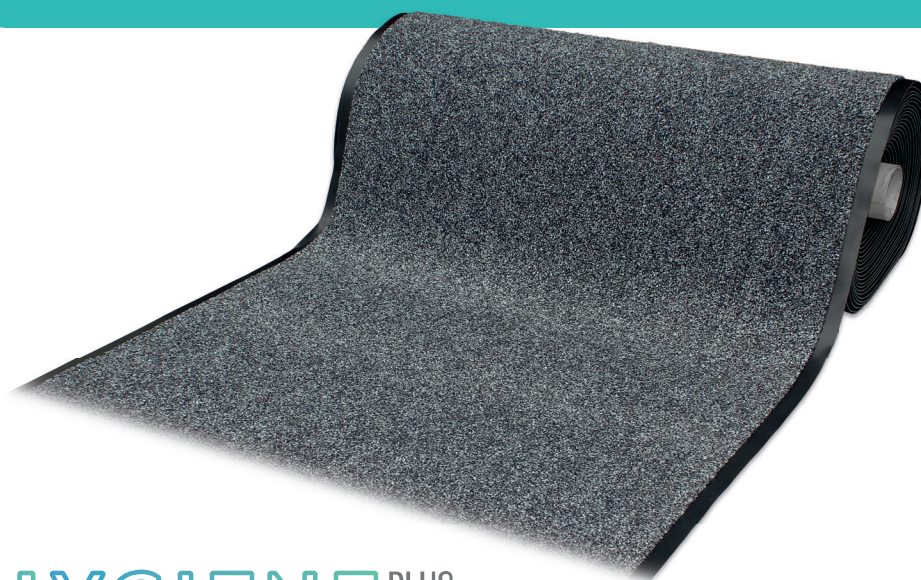

CLEANTIME

1235

HYGIENE+

HYGIENE PLUS

Surface aspect · Poolstructuur
Aspect de surface · Oberflächenstruktur

CUTPILE FRISÉ

Manufacturing process · Fabricatiemethode
Technique de fabrication · Produktionsverfahren

TUFTING 5/32"

Pile composition · Poolmateriaal
Composition du velours · Polmateriaal

100% POLYAMIDE

Backing · Rug
Dossier · Rückenaustrüstung

VINYL

Total weight · Totaalgewicht
Poids total · Gesamtgewicht

ca. 3.500 gr/m² ⁽¹⁾

Pile height · Poolhoogte
Hauteur de poil · Polhöhe

ca. 7 mm

Total height · Totale hoogte
Hauteur totale · Gesamthöhe

ca. 9 mm

Tuft density · Tuft densiteit
Nombre de points · Noppenzahl

ca. 83.000/m²

Border · Rand
Bord · Rand

ca. 3 cm

Intrastat n°
<1m²

-

Intrastat n°
>1m²

57032098