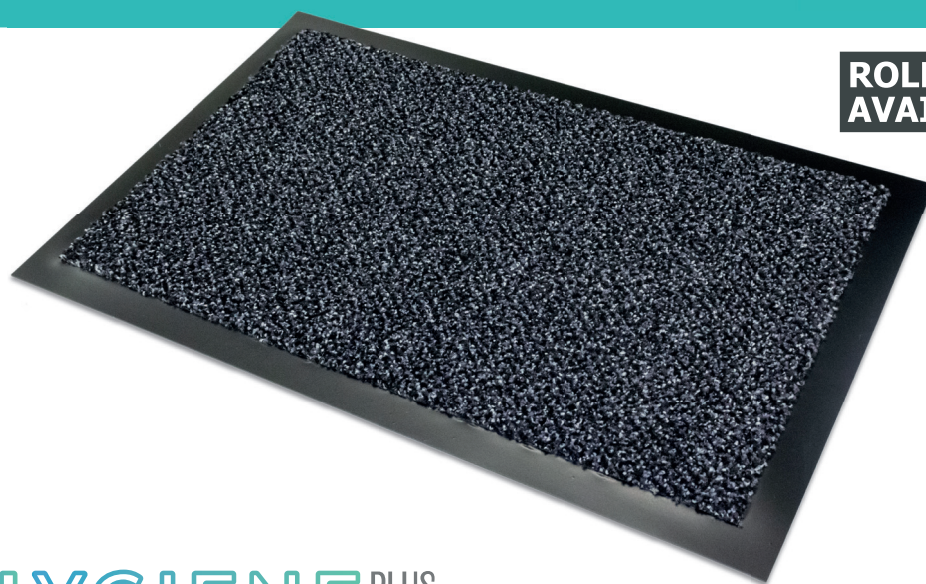

# COSMOPOLITAN

HYGIENE+

ROLLS AVAILABLE

Pile composition · Poolmateriaal  
Composition du velours · Polmateriaal

100% POLYAMIDE

Backing · Rug  
Dossier · Rückenaustrüstung

VINYL

Total weight · Totaalgewicht  
Poids total · Gesamtgewicht

ca. 3.300 gr/m<sup>2</sup> <sup>(1)</sup>