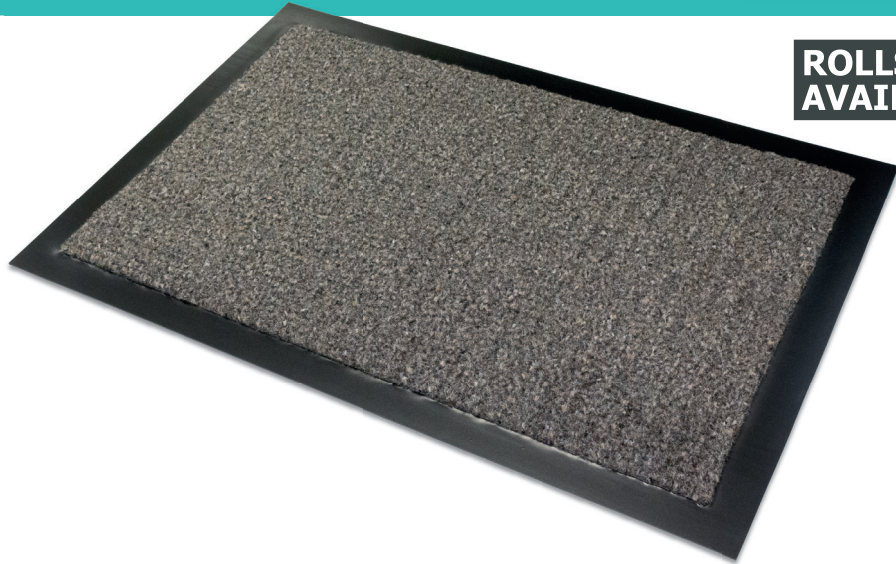

OLYMPIA

1218

PROMO

ROLLS AVAILABLE

Surface aspect · Poolstructuur Aspect de surface · Oberflächenstruktur	CUTPILE
Manufacturing process · Fabricatiemethode Technique de fabrication · Produktionsverfahren	TUFTING 5/32"
Pile composition · Poolmateriaal Composition du velours · Polmaterial	100% POLYPROPYLENE
Backing · Rug Dossier · Rückenaustrüstung	VINYL
Total weight · Totaalgewicht Poids total · Gesamtgewicht	ca. 2.800 gr/m² ⁽¹⁾
Pile height · Poolhoogte Hauteur de poil · Polhöhe	ca. 5 mm
Total height · Totale hoogte Hauteur totale · Gesamthöhe	ca. 7 mm
Tuft density · Tuft densiteit Nombre de points · Noppenzahl	ca. 55.000/m²
Border · Rand Bord · Rand	ca. 3 cm
Intrastat n° <1m ²	57033012
Intrastat n° >1m ²	57033018

Standard sizes · Standaard afmetingen · Dimensions standard · Standardmaße

40 x 60 cm	60 x 80 cm	60 x 90 cm	80 x 120 cm	90 x 150 cm
60 x 180 cm	90 x 120 cm			

⁽¹⁾TOLERANCE - 100 gr/m²

Terms and Conditions may apply. Mogelijk zijn de algemene voorwaarden van toepassing.
Les modalités et conditions peuvent s'appliquer. Es können allgemeine Geschäftsbedingungen gelten.